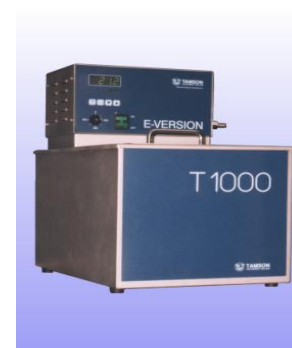

Vajadusel teostavad AS TEPSO spetsialistid ka arvestite remonti ning hooldust, milleks on meie käsutuses lai valik paljude tootjate arvestite varuosasid ning vajalik tarkvara seadmete justeerimiseks pärast remonti. Pakume ka klientide poolt laialdlaselt kasutatavat täisteenusust, mille korral AS TEPSO esindajad demonteerivad taadeldava saedme, taatlevad ning monteerivad ta ka tagasi koos üleandmisega soojusmüüja inspektorile.

Labor on registreeritud EAK poolt (reg. nr. 003) ja omab volitatud asutusena tunnusnumbreit M29.

Laboril on filiaal Narvas, kus toimuvad veearvestite taatlustööd.

Lisaks on AS Tepso poolt pakutavateks teenusteks:

- Soojus- ja veearvestite remont
- Soojussõlmed, küttesüsteemis, automaatreguleerimine
- Arvestite kauglugemisseadmed