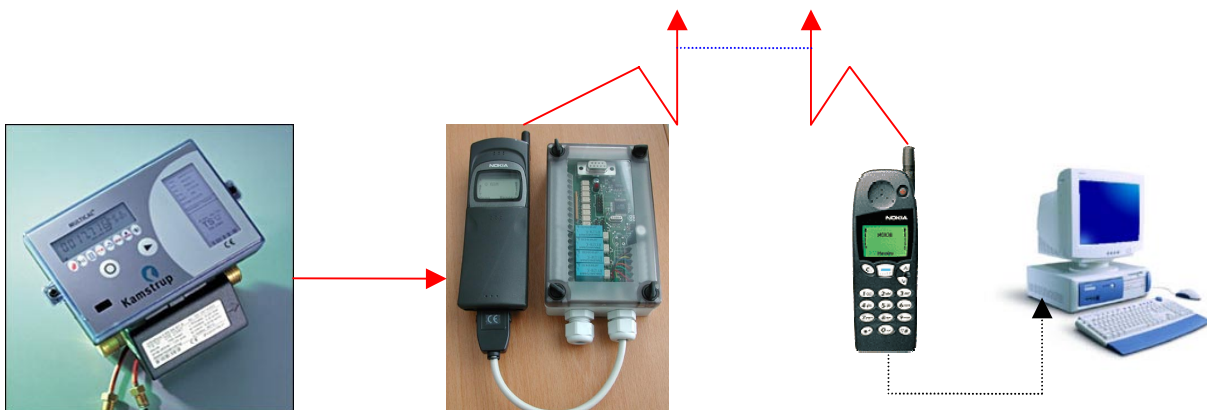

Kasutaja poolel on võimalik lugeda oma mobiiltelefonilt pärast päringu esitamist järgmisi soojusarvesti näite:

- Soojusenergia hulga näit
- Küttevee hulga näit
- Siseneva vee temperatuur
- Väljuva vee temperatuur
- Küttevee hetkekulu
- Soojusvõimsus

Samuti on võimalik ühendada mobiiltelefon kasutaja poolel arvutiga (kui kasutatav telefonitüüp seda ei võimalda, siis läbi lisaliidese).

Spetsiaalne tarkvara (tasuta) tagab:

- Soojusarvesti küsitluse ja salvestamise etteantud ajahetkel
- *MESSAGER* väljundreleede aktiveerimise (võimalik ka mobiiltelefonist)

MESSAGER edastab tulemused kuni neljale etteantud numbriga mobiiltelefonile. Avariiolukorras (sissetungi korral) võib selleks olla ka näiteks politsei. Võõrastele päringutele *MESSAGER* ei reageeri. Võimalik on seadmele lisada tundlik mikrofoni helide fikseerimiseks soojussõlmes.

Süsteem töötab igas mobiiltelefonivõrgus, mis pakub SMS lühisõnumiteenust. Iga *MESSAGER* peab omama oma abonentnumbrit. Eesti tingimustes on võimalik saada sobiv pakett kuumaksega kuni 50 kr/kuus tavakasutajale (lisaks ühe sõnumi hind praegu 2 krooni), hulgikasutajale on mobiilside operaatorite poolt ettenähtud soodustused. Kulutused süsteemi rakendamiseks (eeldusel, et arvuti ja kasutajapoolne mobiiltelefon on olemas ning nende omavaheline side on tagatud) ei ületa mingil juhul soojusarvesti enda hinda.