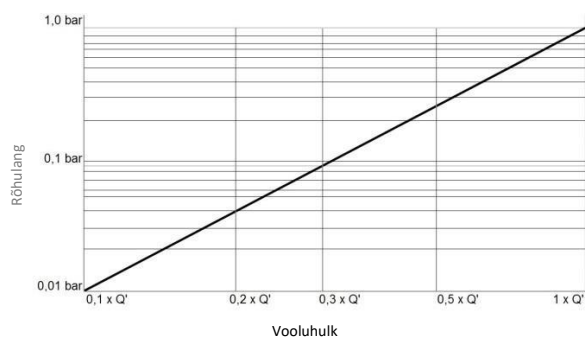

Tüüpiline rõhulangu graafik