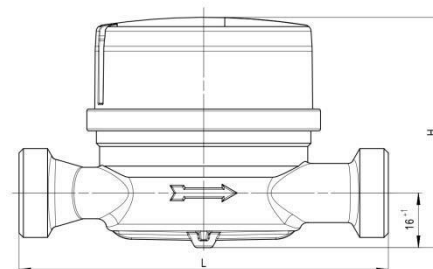

Ühejoaline kuiva käiguga veearvesti EWZ

TEHNILISED ANDMED

Model

ETK-EAM = Külm vesi +0,1 °C kuni +30 °C / +50 °C
 ETW-EAM = Soe vesi +0,1 °C kuni +90 °C

Paigaldus- asend	Pikkus* L mm	Kõrgus H mm (ca)	Nimikulu Q ₃ m ³ /h	Nimimõõt DN mm	Keere tolli	Tundlikkuse lävi** l/h	Vooluhulk Q' rõhukadu 1 bar korral (vt graafik) l/h (ca.)	Kaal kg (ca.)
Horison- taalne	80	69	2,5	15	G ¾ B	1-2	3300	0,4
	110	69	2,5	15	G ¾ B	1-2	3300	0,4
	115	69	2,5	13	G 7/8 - ¾ B	1-2	3300	0,4
	115	69	2,5	15	G ¾ B	1-2	3300	0,4
	115	69	4	20	G 1 B	1-2	5100	0,4
	130	69	2,5	15	G ¾ B	1-2	3300	0,6
	130	69	2,5	20	G 1 B	1-2	3300	0,6
	130	69	4	20	G 1 B	1-2	5100	0,6
	165***	69	2,5	15	G ¾ B	1-2	3300	0,7
	190***	69	4	20	G 1 B	1-2	5100	0,8