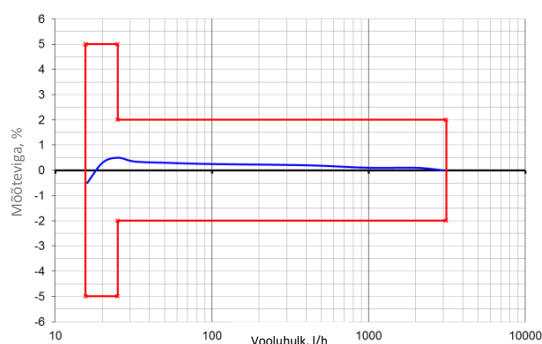

Tüüpiline veakõver Q₃ 2,5 R160H